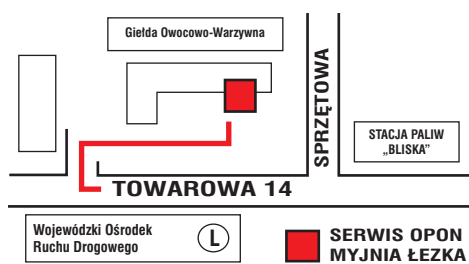

Aleksander Szełomow, Olsztyn
Jerzy Szmit, Olsztyn
Andrzej Szóstek, Olsztyn
Beata Sztylec, Olsztyn
Jacek Szubiakowski, Olsztyn
Andrzej Szwed, Olsztyn
Bogusław Szwedowicz, Olsztyn
Roman Szydłowski, powiat kętrzyński
Joanna Szymankiewicz-Czużdaniuk, Olsztyn
Iwona Szymańska-Pavlović, Olsztyn
Piotr Śliwiak, powiat braniewski
Krystyna Świątecka, Olsztyn
Stanisław Tarapacki, Olsztyn
Ryszard Tomczyk, Elbląg
Wojciech Trybek, powiat giżycki
Stanisław Tunkiewicz, Olsztyn
Maria Tuszyńska, powiat działdowski
Marek Tykarski, powiat iławski
Radosław Typa, powiat lidzbarski
Urszula Wardowska, powiat iławski
Dawid Wasilewski, powiat działdowski
Zofia Wielgus, powiat olsztyński
Wanda Wojnowska, powiat ełcki
Romuald Wojnowski, powiat olecki
Tomasz Woźny, Elbląg
Jadwiga Wyszowska, Olsztyn
Zbigniew Zabłocki, powiat ostródzki
Halina Zaborowska-Boruch, Olsztyn
Andrzej Zakrzewski, Olsztyn
Barbara Zalewska, Olsztyn
Hanna Zawalich, powiat piski
Marian Zdunek, Olsztyn
Zygmunt Zdunek, Olsztyn
Wojciech Ziomba, Olsztyn
Adam Ziomek, Olsztyn
Bożena Ziomek, Olsztyn
Piotr Zuchowski, powiat iławski
Waldemar Żakowski, Olsztyn
Janusz Żwirko, Olsztyn

Aktualizacja 27 marca i 27 września 2009 roku.

Serwis

ogumienia:

Łezka

- dostawcze
- osobowe
- 4x4
- wózki widłowe